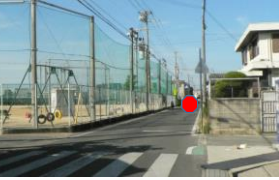

近畿高等学校駅伝競走大会中継所ポイント

男子・女子スタート地点

おのころ島神社
鳥居右側中心

男子折返し(1周目)

菊川モーターズから先487m地点

男子第1中継所

南あわじ市立榎列小学校
グランド側門前

男子第2中継所

三菱農機販売三原営業所先交差点

男子第3中継所

菅工務店より進行方向へ180m

男子第4中継所

流バス停留所先20m倉庫前

男子折返し(2周目)

菊川モーターズから先487m地点 (男子1周目に同じ)

男子第6中継所

JAあわじ島榎列から77m

女子第1中継所

委文公会堂前

女子折返し

(有)里深青果前

女子第2中継所

前田興業工場前

女子第3中継所