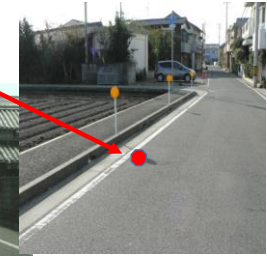

女子第4中継所

辻西電化センター手前10m